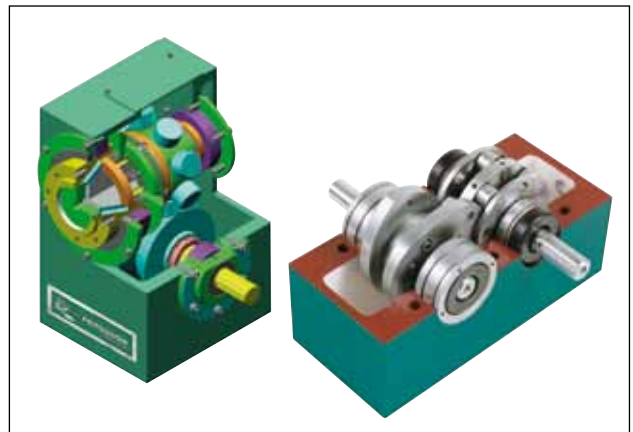

Nedenfor: Elastiske koblinger
Belgkoblinger
Disk/Buetannkoblinger
Hydraul/Sikkerhetskoblinger

Ovenfor: Flender N-Eupex
Frinav -Tilbakeleppsperrer
Indekseringsmekanismer
Lenkehode - Leddlager