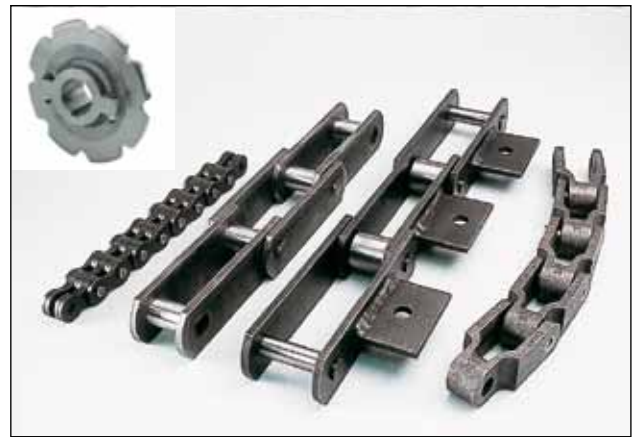

# JENS S.

Transmisjoner fra verdens ledende produsenter

Nedenfor: Kileremdrifter  
Poly-V remdrifter  
Spennelement  
Motorslede/Motohulle

Ovenfor: Tannremdrifter  
Eagle Tannremdrifter  
Rundremmer/Leddremmer  
Rosta rem/kjede strammere

Nedenfor: Rullekjeder  
Kjedehjul  
Glidelister  
RostaAB

Ovenfor: Transportørkjeder  
Plastkjeder/Modulbånd  
Tannstang/Tannhjul  
Trapestenger/Splines

Nedenfor: Elastiske koblinger  
Belgkoblinger  
Disk/Buetannkoblinger  
Hydraul/Sikkerhetskoblinger

Ovenfor: Flender N-Eupex  
Frinav -Tilbakeleppsperrer  
Indekseringsmekanismer  
Lenkehode - Leddlager

Nedenfor: Tannhjulsveksel  
Tappveksel motorer  
Industriveksler  
Motorer

Ovenfor: Konisk sylindrisk vekselmotorer  
Snekkeveksler  
Cavex Snekkeveksler  
Motorstyringer