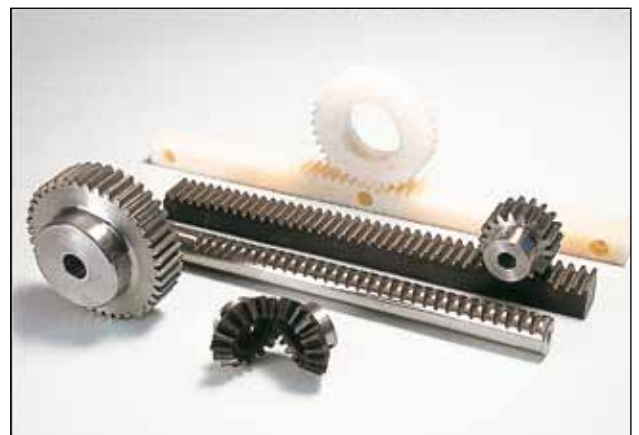

# JENS S.

Transmisjoner fra verdens ledende produsenter

Nedenfor: Kileremdrifter  
Poly-V remdrifter  
Spennelement  
Motorslede/Motohulle

Ovenfor: Tannremdrifter  
Eagle Tannremdrifter  
Rundremmer/Leddremmer  
Rosta rem/kjede strammere

Nedenfor: Rullekjeder  
Kjedehjul  
Glidelister  
RostaAB

Ovenfor: Transportørkjeder  
Plastkjeder/Modulbånd  
Tannstang/Tannhjul  
Trapestenger/Splines

Nedenfor: Elastiske koblinger  
Belgkoblinger  
Disk/Buetannkoblinger  
Hydraul/Sikkerhetskoblinger

Ovenfor: Flender N-Eupex  
Frinav -Tilbakeleppsperrer  
Indekseringsmekanismer  
Lenkehode - Leddlager

Nedenfor: Tannhjulsveksel  
Tappveksel motorer  
Industriveksler  
Motorer

Ovenfor: Konisk sylindrisk vekselmotorer  
Snekkeveksler  
Cavex Snekkeveksler  
Motorstyringer