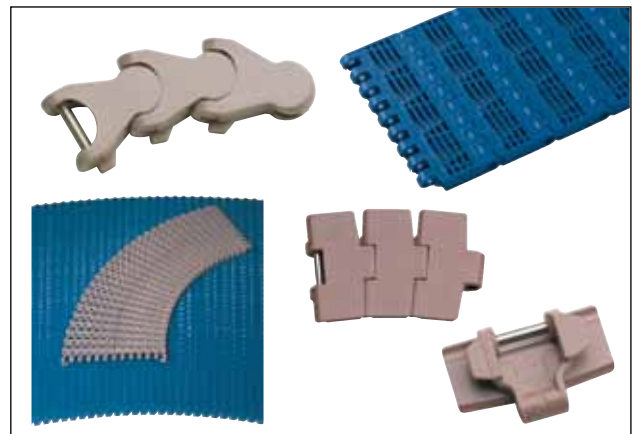

# JENS S.

Transmisjoner fra verdens ledende produsenter

Nedenfor: Kileremdrifter  
Poly-V remdrifter  
Spennelement  
Motorslede/Motohulle

Ovenfor: Tannremdrifter  
Eagle Tannremdrifter  
Rundremmer/Leddremmer  
Rosta rem/kjede strammere

Nedenfor: Rullekjeder  
Kjedehjul  
Glidelister  
RostaAB

Ovenfor: Transportørkjeder  
Plastkjeder/Modulbånd  
Tannstang/Tannhjul  
Trapestenger/Splines

Nedenfor: Elastiske koblinger  
Belgkoblinger  
Disk/Buetannkoblinger  
Hydraul/Sikkerhetskoblinger

Ovenfor: Flender N-Eupex  
Frinav -Tilbakeleppsperrer  
Indekseringsmekanismer  
Lenkehode - Leddlager

Nedenfor: Tannhjulsveksel  
Tappveksel motorer  
Industriveksler  
Motorer

Ovenfor: Konisk sylindrisk vekselmotorer  
Snekkeveksler  
Cavex Snekkeveksler  
Motorstyringer