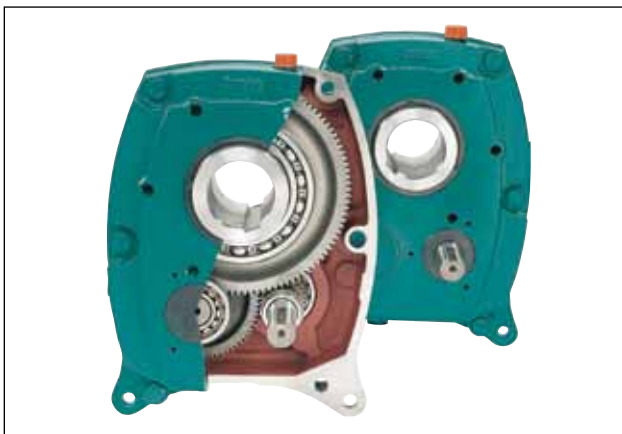

Ovenfor: Flender N-Eupex  
Frinav -Tilbakeleppsperrer  
Indekseringsmekanismer  
Lenkehode - Leddlager

Nedenfor: Tannhjulsveksel  
Tappveksel motorer  
Industriveksler  
Motorer

Ovenfor: Konisk sylindrisk vekselmotorer  
Snekkeveksler  
Cavex Snekkeveksler  
Motorstyringer

Nedenfor: Donkrafter  
Tappveksler  
Motovario Variator  
Motovario Gear/Variator

Ovan: Siemens frekvensstyringer  
Motovario Snekkeveksler  
Transportbånd  
Medbringere

CAD

LAGER

VERKSTED

VERKSTED

MONTASJE