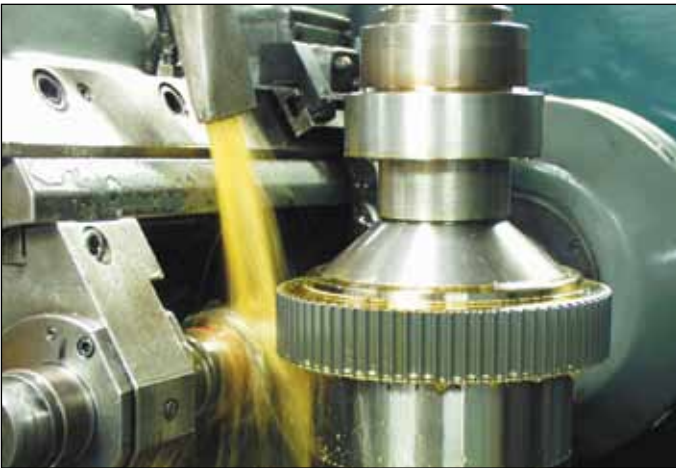

Nedenfor: Donkrafter  
Tappveksler  
Motovario Variator  
Motovario Gear/Variator

Ovan: Siemens frekvensstyringer  
Motovario Snekkeveksler  
Transportbånd  
Medbringere

CAD

LAGER

VERKSTED

VERKSTED

MONTASJE