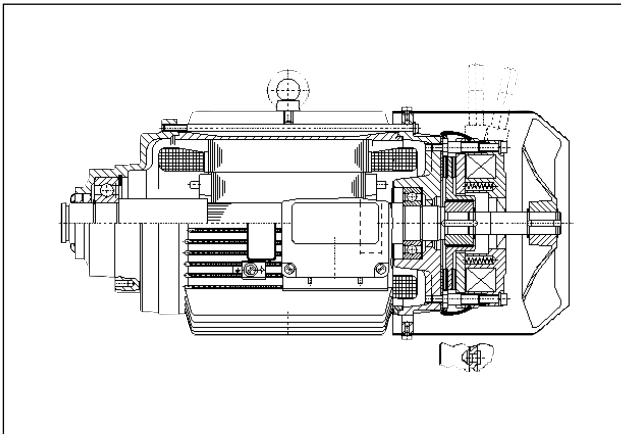

Nedenfor: Tannhjulsveksel
Tappveksel motorer
Industriveksler
Motorer

Ovenfor: Konisk sylindrisk vekselmotorer
Snekkeveksler
Cavex Snekkeveksler
Motorstyringer