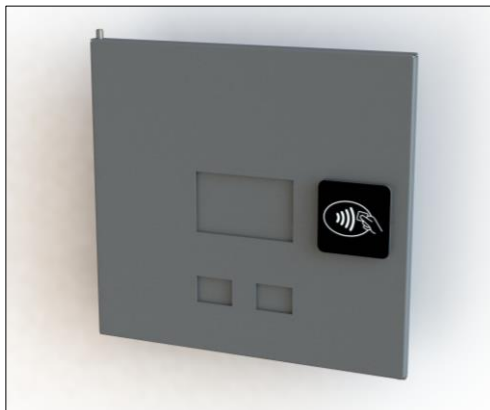

Frøya ETL -10 – roms kasse med Allvis lås