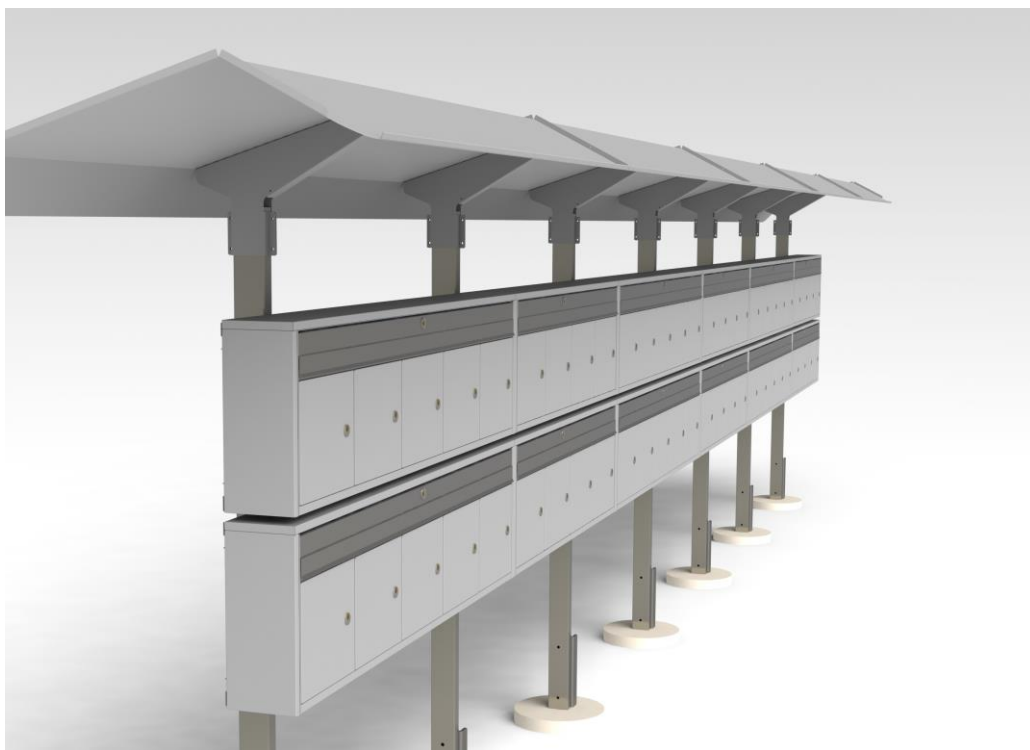

Standard - Nøkkel

Allvis - Mifare

Durin - Bluetooth

Fjallar - Kodelås

Innvendig Frøya kasser med stigtrinn Solfjellet Borettslag Oslo

Utvendig Balder kasser med stativ på Thurmannskogen Borettslag Lørenskog