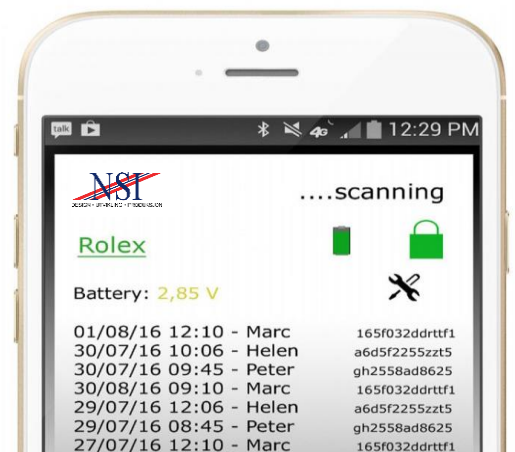

Durin

- Bluetooth lås

Med Bluetooth lås og en gratis app kan du styre låsen via smarttelefonen din. Du kan navngi din postkasse og i appen vil du få informasjon om status på batteriet og ha oversikt over de 100 siste åpningene av postkassen.

Som sikkerhet lager du enkelt din unike administrasjonskode og brukerkode. Kode kan også forandres ved behov.